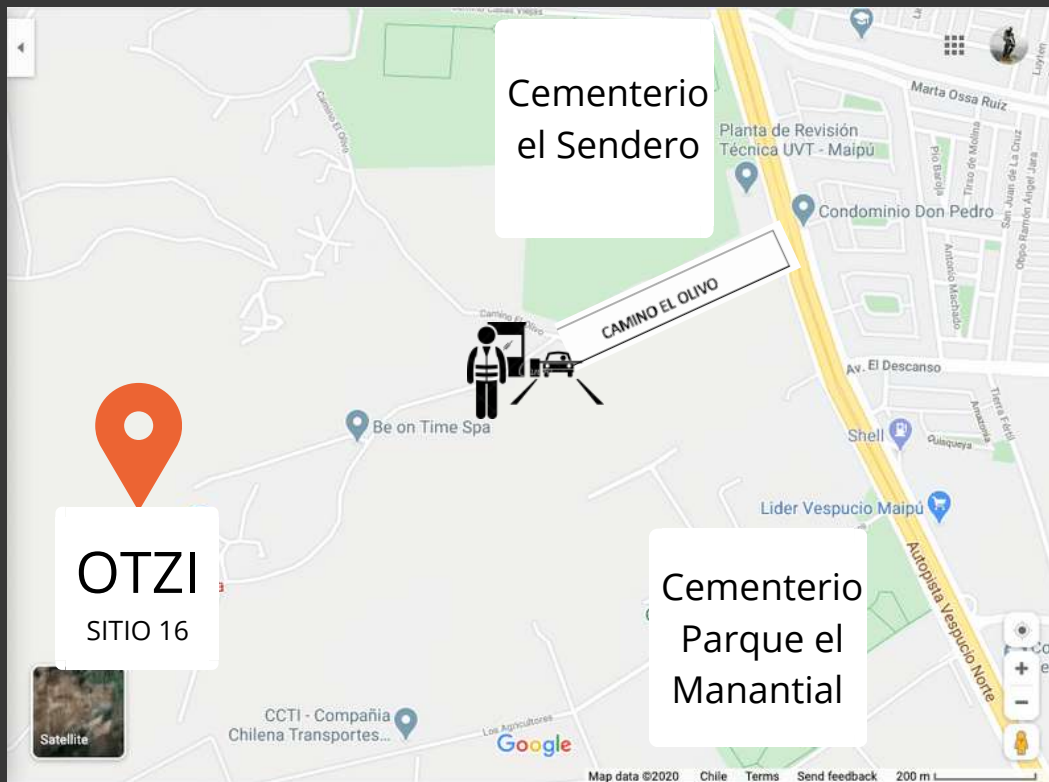

¿CÓMO LLEGAR?

CAMINO EL OLIVO 41, SITIO 16, MAIPÚ, RM.

DESDE VESPUCIO NORTE : SALIDA 22 LOS MARES EL DESCANSO CEMENTERIO > SEGUIR POR CALETERA VESPUCIO HASTA PASAR POR FUERA PLANTA REVISION TECNICA (800 MTS APROX) Y DOBLAR A LA DERECHA EN CAMINO EL OLIVO

ENCUENTRE A OTZI EN APLICACIONES MÓVILES

Ubicación Disponible en **WAZE App**

BUSCAR: OTZI SPA
(Fijarse de que sea el ubicado en MAIPU)

Ubicación Disponible en **Google Maps:**

BUSCAR: OTZI SPA
(Fijarse de que sea el ubicado en MAIPU)